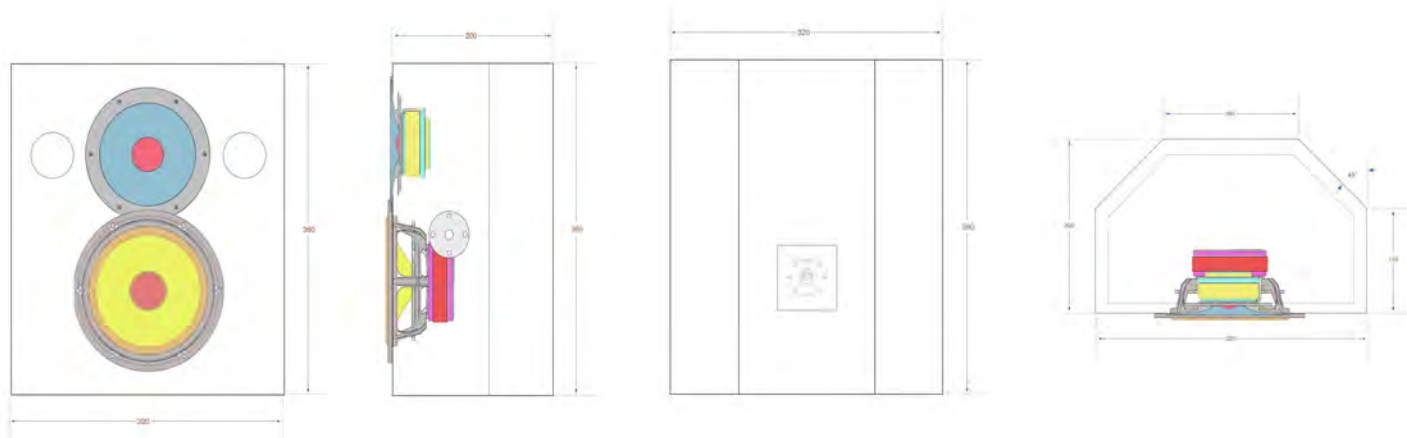

SATELLITE 1

Grazie agli accessori meccanici appositamente ideati è possibile installare SATELLITE 1 a soffitto, su parete o a terra.

Data sheet v.1.3

Sonus Audio Services Srl si riserva il diritto di apportare qualunque modifica al prodotto senza preavviso.

Sonus Audio Services srl

www.sonusaudioservices.it

info@sonusaudioservices.it